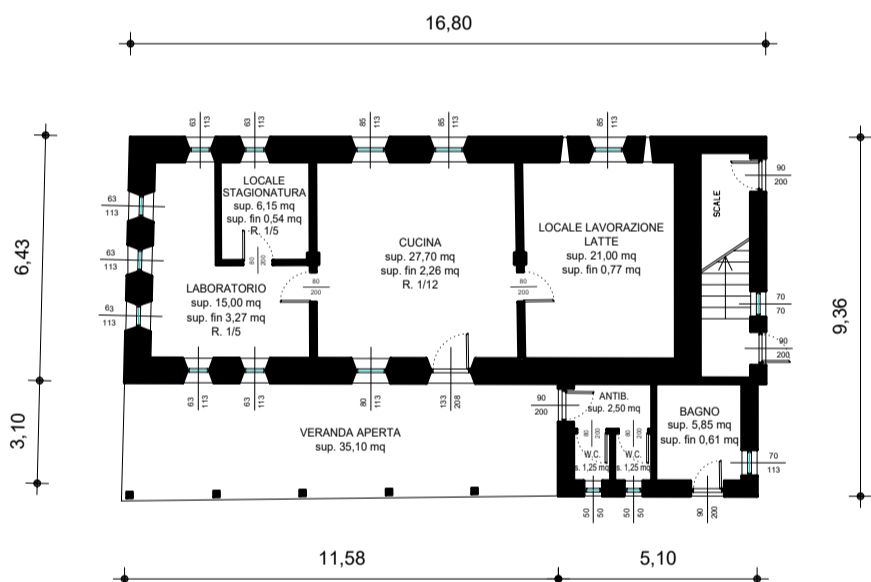

PIANTA STALLONE P.ED. 176 - 1 : 200

altezza netta sotto capriata : m 2.20

PIANTA PIANO TERRA - 1 : 200

CASINA P.ED. 177

H. = 2,60 ml

PIANTA PIANO TERRA - 1 : 200

PORCILAIA P.ED 178

H. variabile

ESTRATTO MAPPA  
C.C. MOLVENO  
scala 1:2000

ESTRATTO DI MAPPA CONFORME  
ALLE RISULTANZE DELLA MAPPA  
DI CONSERVAZIONE DI DATA 08-06-2016

PIANTA PIANO PRIMO - 1 : 200

CASINA P.ED. 177

H. variabile