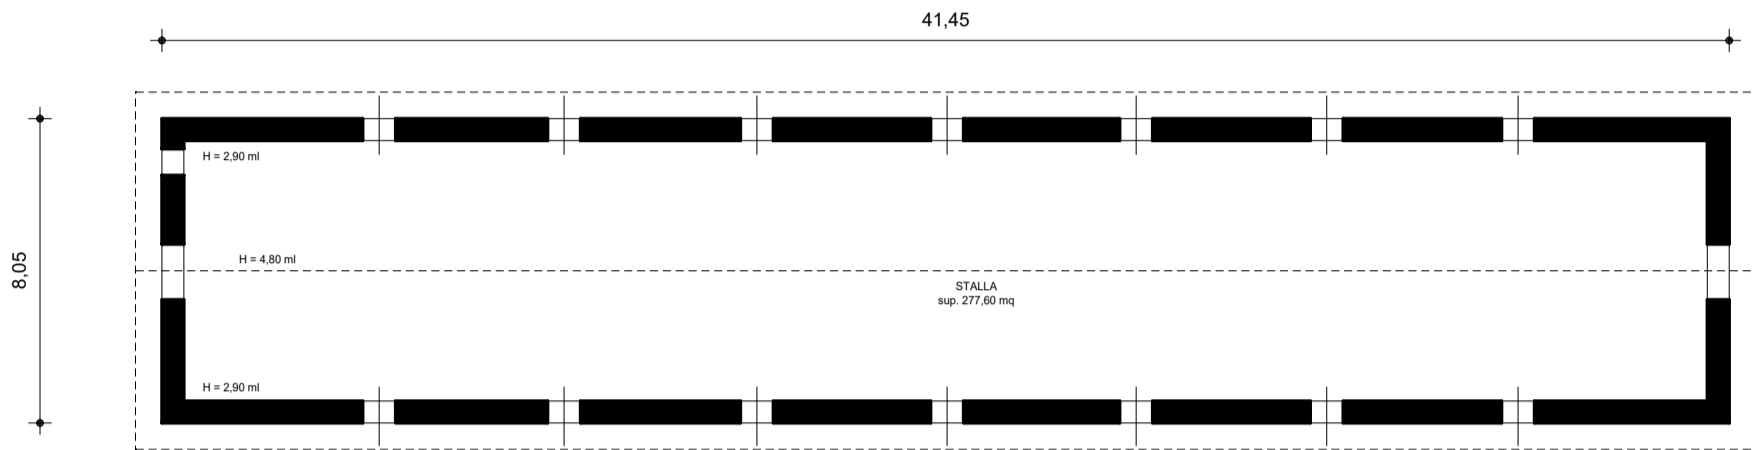

PIANTA STALLONE P.ED. 176 - 1 : 200

altezza netta sotto capriata : m 2.20

PIANTA PIANO TERRA - 1 : 200

CASINA P.ED. 177

H. = 2,60 ml

PIANTA PIANO TERRA - 1 : 200

PORCILAIA P.ED 178

H. variabile

ESTRATTO MAPPA  
C.C. MOLVENO  
scala 1:2000

ESTRATTO DI MAPPA CONFORME  
ALLE RISULTANZE DELLA MAPPA  
DI CONSERVAZIONE DI DATA 08-06-2016

PIANTA PIANO PRIMO - 1 : 200

CASINA P.ED. 177

H. variabile