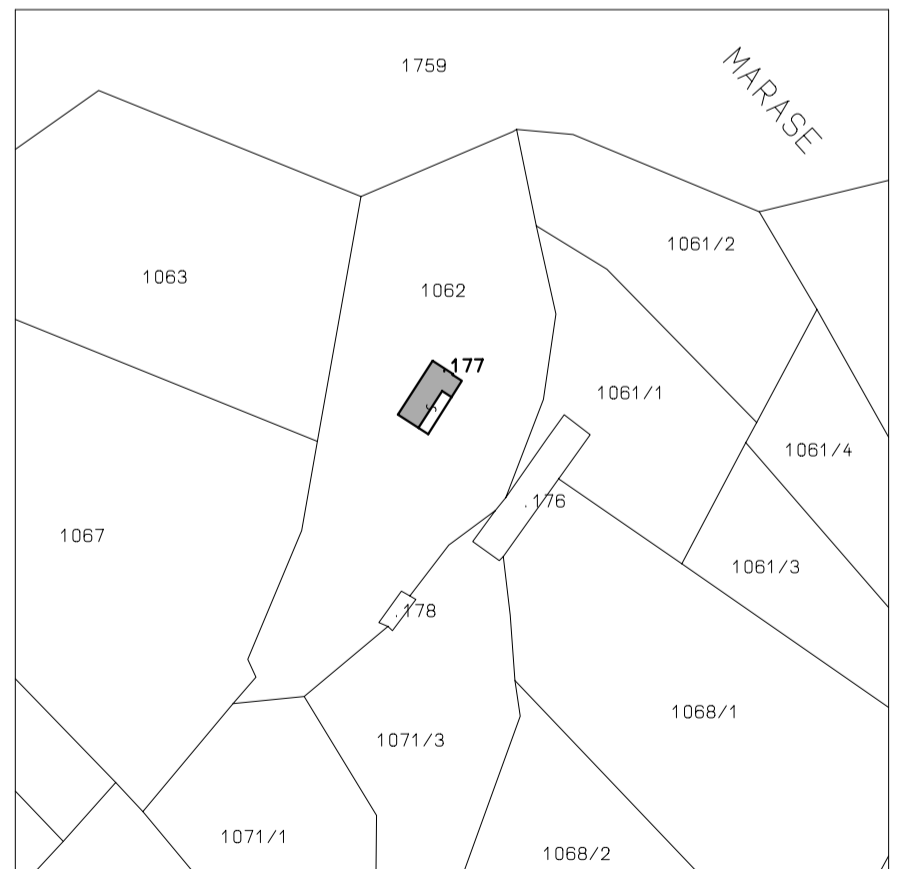

PIANTA STALLONE P.ED. 176 - 1 : 200

altezza netta sotto capriata : m 2.20

PIANTA PIANO TERRA - 1 : 200

CASINA P.ED. 177

H. = 2,60 ml

PIANTA PIANO TERRA - 1 : 200

PORCILAIA P.ED 178

H. variabile

ESTRATTO MAPPA  
C.C. MOLVENO  
scala 1:2000

ESTRATTO DI MAPPA CONFORME  
ALLE RISULTANZE DELLA MAPPA  
DI CONSERVAZIONE DI DATA 08-06-2016

PIANTA PIANO PRIMO - 1 : 200

CASINA P.ED. 177

H. variabile